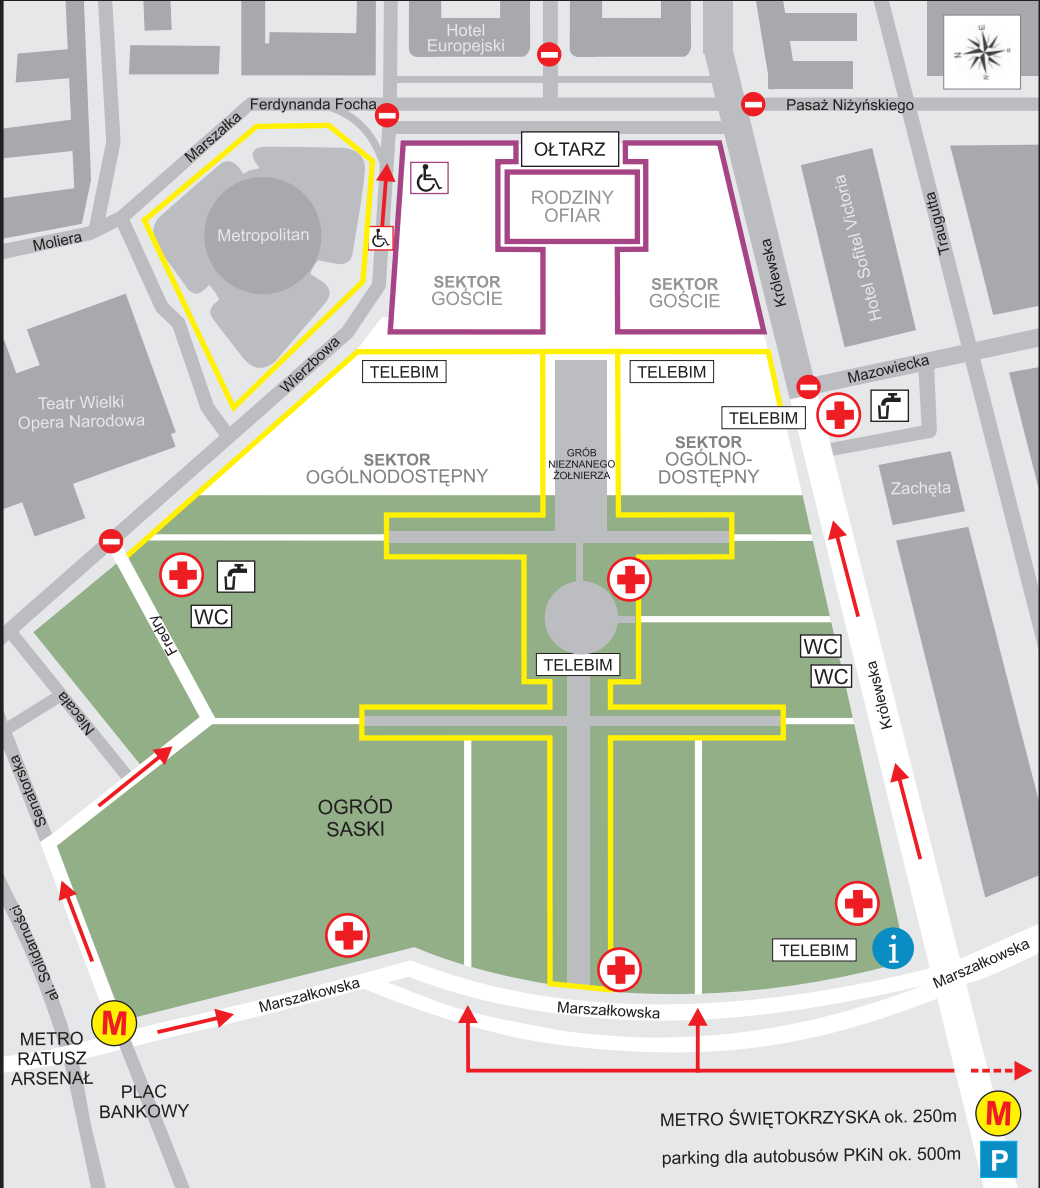

# Uroczystości żałobne ofiar katastrofy lotniczej pod Smoleńskiem

Warszawa, pl. Piłsudskiego, 17.04.2010, godz. 12.00

wejście na teren uroczystości → sektory zamknięte — bariery — ulice otwarte dla ruchu pieszego —  
punkt wydawania wody [f] punkt informacyjny Urzędu Miasta [i] punkt opieki medycznej i osób zagubionych [+] ulice zamknięte [—]